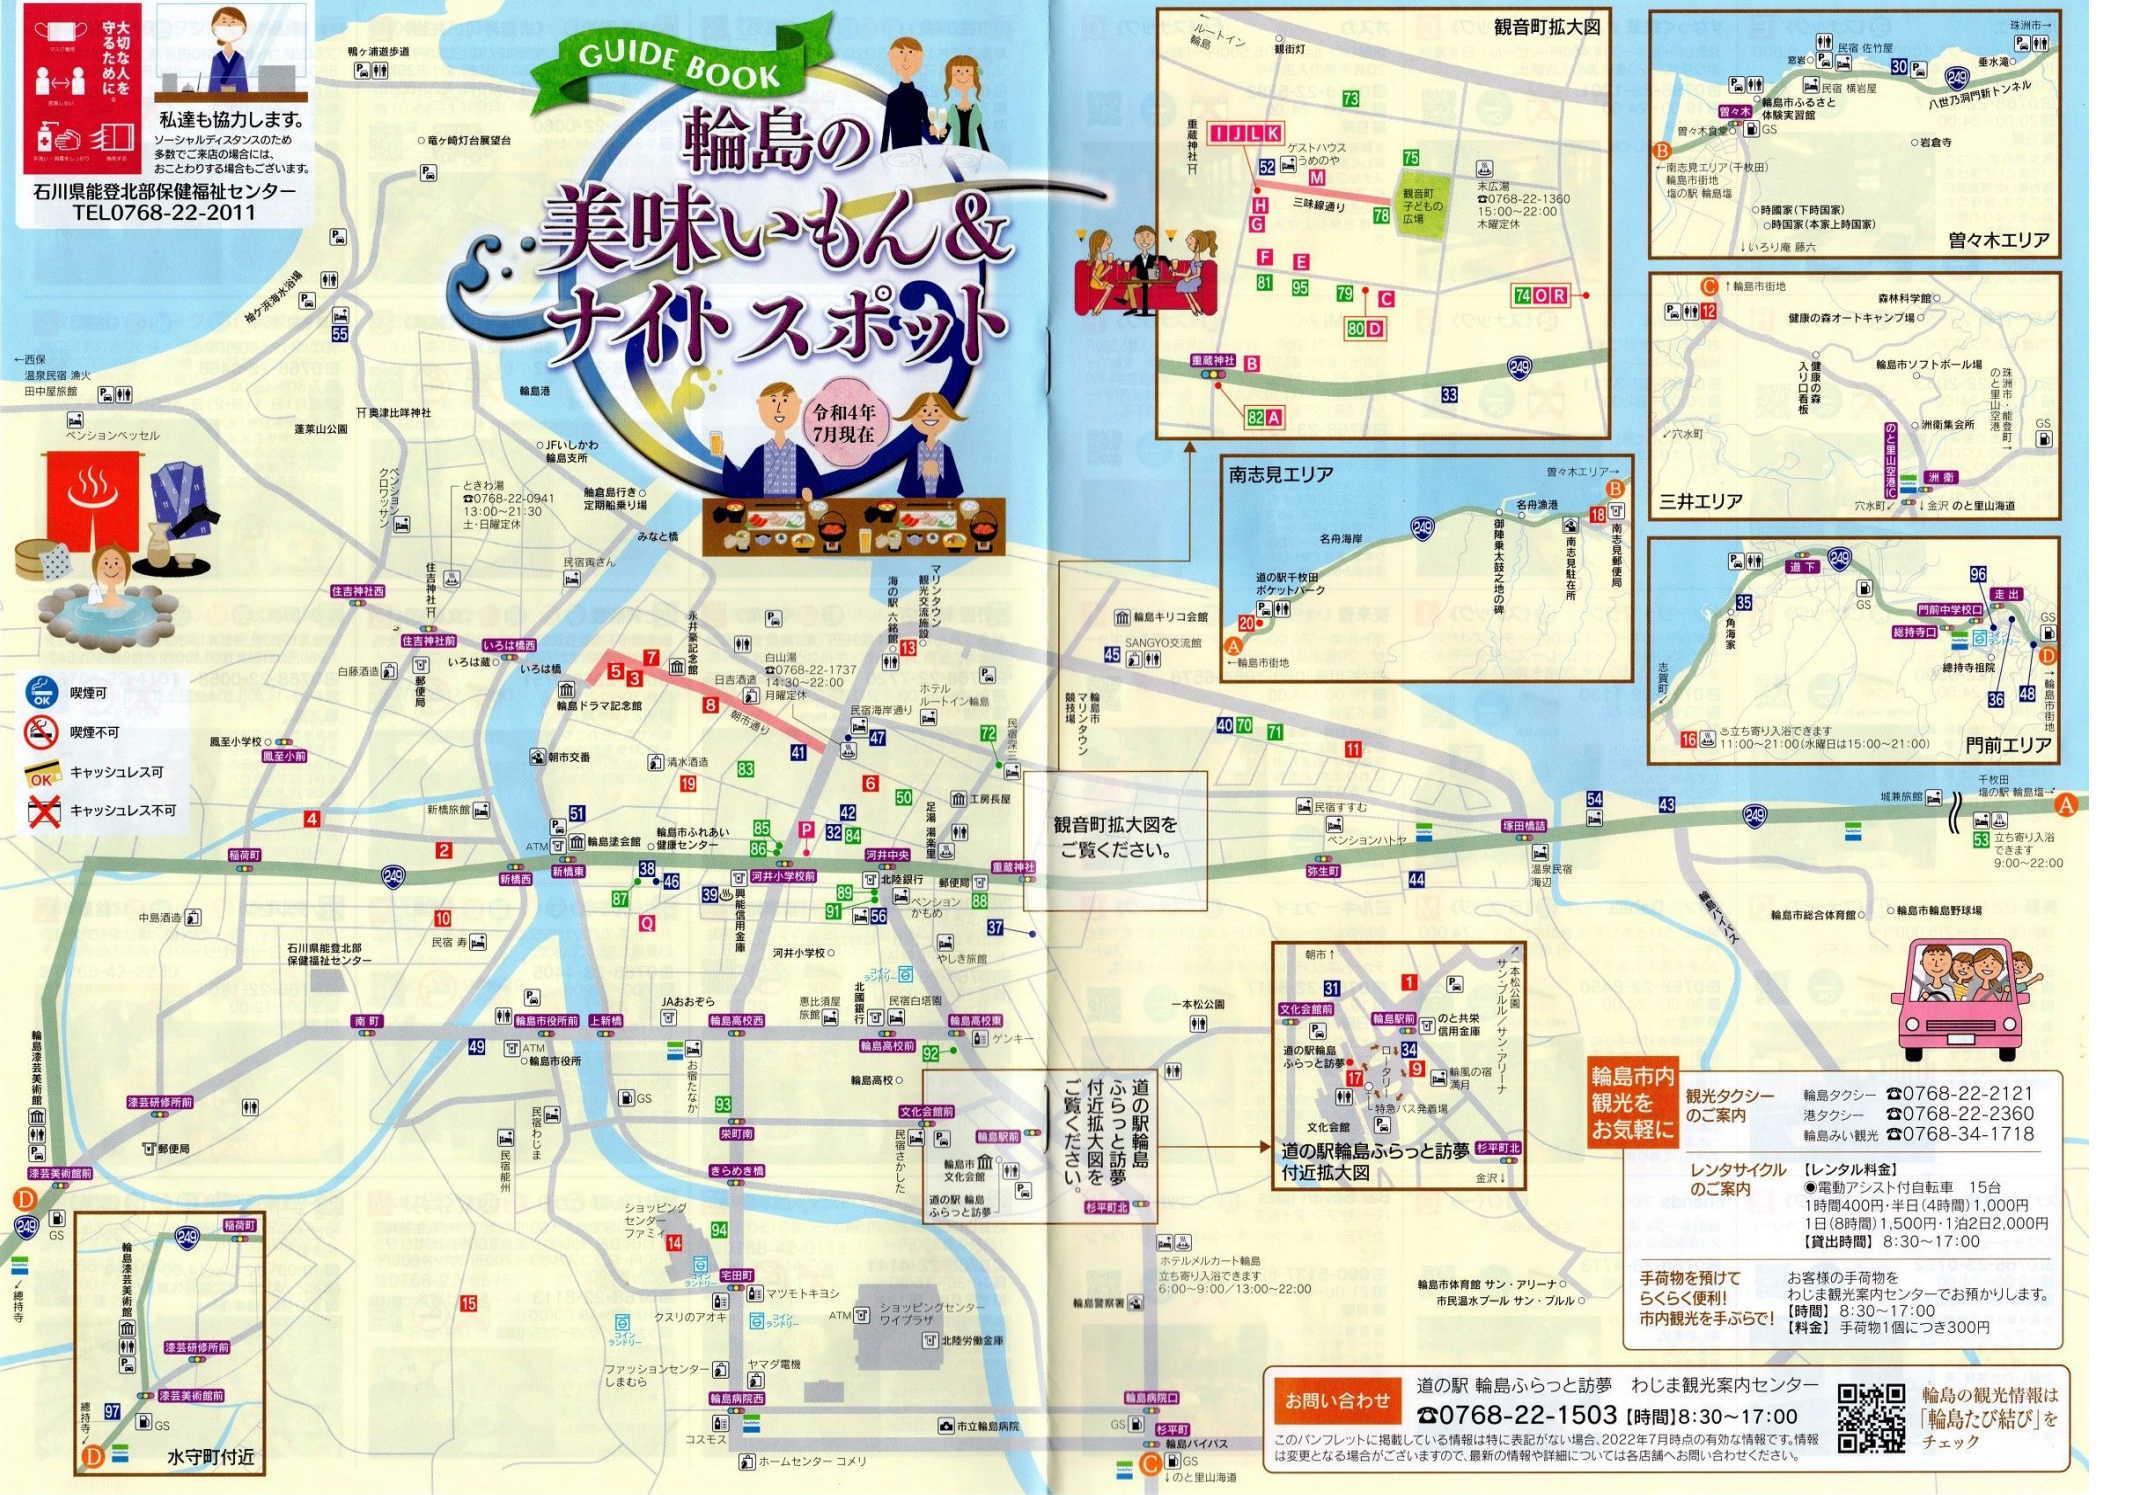

大切な人を
守るために
私達も協力します。
ソーシャルディスタンスのため
多数でご来店の場合には、
おことわりする場合がございます。

石川県能登北部保健福祉センター
TEL0768-22-2011

GUIDE BOOK

輪島の
美味しいもん &
ナットスポット

令和4年
7月現在

- 喫煙不可
- 喫煙可
- キャッシュレス可
- キャッシュレス不可

観音町拡大図を
ご覧ください。

道の駅輪島
ふらっと訪夢
ご覧ください。

道の駅輪島ふらっと訪夢
付近拡大図

輪島市内
観光を
お気軽に

観光タクシー
のご案内

レンタサイクル
のご案内

手荷物を預けて
らくらく便利!
市内観光を手ぶらで!

お問い合わせ 道の駅 輪島ふらっと訪夢 わじま観光案内センター
☎0768-22-1503 【時間】8:30~17:00

輪島の観光情報は
「輪島たび結び」を
チェック

このパンフレットに掲載している情報は特に表記がない場合、2022年7月時点の有効な情報です。情報は変更となる場合がございますので、最新の情報や詳細については各店舗へお問い合わせください。